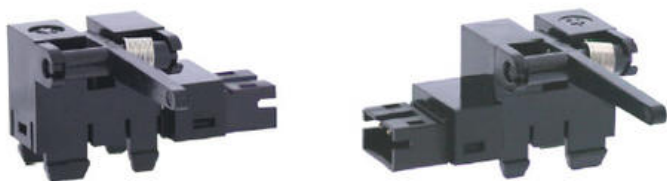

KA1345

Codice prodotto: KA1345

Produttore: Shinkoh electronics

Modello KA1345 foto interruttore con attuatore composto da un Infra red LED e photo IC (Digital).

Caratteristiche:

- Attuatore.
- Installazione Snap-in.
- Leva custom disponibile.

Applicazioni:

- Rilevamento oggetti, carta per distributori automatici.
- Rilevamento banconote o monete per Bancomat e biglietteria distributore automatico.

Dust Proof	No
Montaggio	Connector
Output	Photo IC output
Output Mode	Livello logico alto
Serie	Serie KA
Tipo di uscita	Open collector